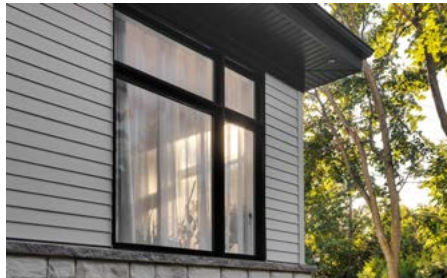

FENÊTRES FIXES

EN PVC ET HYBRIDE (PVC ET ALUMINIUM)

SÉRIE AUREA

VAILLANCOURT
PORTES ET FENÊTRES

Profondeur de cadre **PVC** - 4 5/8 po et 5 3/4 po **Hybride** - 6 1/4 po

Spécifications

- Cadre petit fixe pour une surface vitrée maximisée
- Volet extérieur et parclose de style contemporain
- Verre écoénergétique double ou triple

Options

- Choix illimité de couleurs
- Plusieurs choix de verres
- Carrelages et barrotins
- Impostes
- Moulures extérieures
- Soufflage de pin recouvert de PVC

Combinaisons architecturales

Conçues sans volet ouvrant, elles s'agencent bien avec des fenêtres à battant ou à auvent pour créer des ensembles architecturaux stylés.

Surface vitrée maximisée

Leur cadre mince en hauteur et épuré permet une plus grande surface vitrée, idéal pour mettre en valeur les paysages ou pour créer des espaces lumineux et invitatants avec une lumière naturelle abondante.