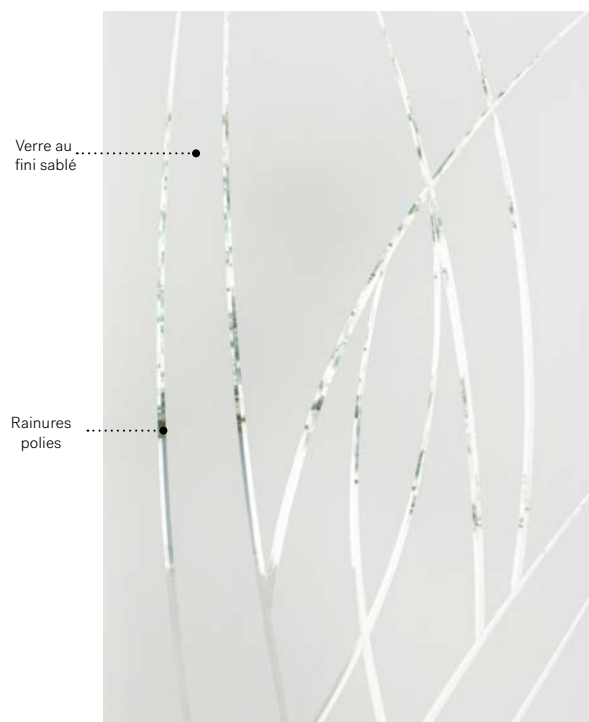

Orientation droite ou gauche vu de l'extérieur

Versum

Porte d'acier Uno. Fenêtre de porte Versum 22" x 12" (4x) p.57. Latéraux en verre clair.

Versum

Avec son motif géométrique sur deux faces, Versum sera la pièce centrale du design de votre entrée. De concert avec de riches couleurs ou un mobilier audacieux, il s'agence parfaitement à un contexte évoquant un style rétro.

Verre taillé : Verre au fini sablé avec rainures polies.

Cadres : Contemporain ou Novapvc.

Impostes et latéraux : S'agence parfaitement au verre au fini sablé.

Modèle disponible sur mesure.

Niveau d'intimité

7"×64"
 06-347-005-002
 06-347-005-001

8"×48"
 06-347-017-003
 06-347-017-002

8"×36"
 06-347-010-004
 06-347-010-001

Alys

Porte d'acier Uno. Fenêtre de porte Alys 22" x 64" p.61.

Alys

D'un style à la fois naturel et abstrait, ce design évoque le mouvement. La composition de ce verre taillé confèrera à votre entrée un look au caractère authentique.

Verre taillé: Verre au fini sablé et rainures polies.
Cadres: Contemporain, Novapvc ou Pré-finissable.
Impostes et latéraux: S'agence parfaitement au verre au fini sablé.
 Modèle disponible sur mesure.