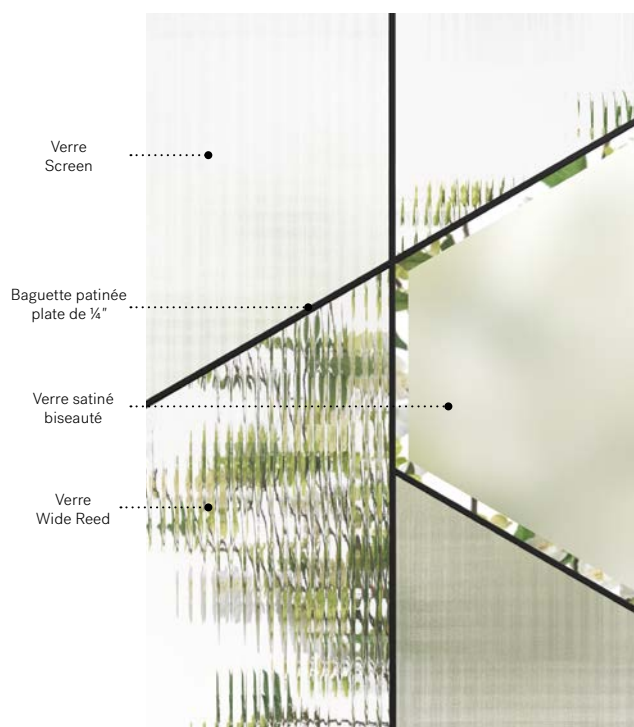

Boléro

Porte d'acier Uno. Fenêtre de porte Boléro 22" x 64" p.37.

Boléro

Une danse de verres aux textures rétro et modernes créant un vitrail dynamique aux formes géométriques. Avec sa composition audacieuse qui ne passera pas inaperçue, Boléro donne le ton à votre maison « mid-century modern » ou contemporaine et s'agence parfaitement à vos mobiliers et accessoires d'inspiration scandinaves.

Vitrail : Verre fini satiné biseauté, verre Wide Reed et verre Screen.

Baguettes : Patinées plates de ¼".

Cadres : Contemporain ou Novapvc.

Impostes et latéraux : S'agence parfaitement au verre au fini satiné ou Screen.