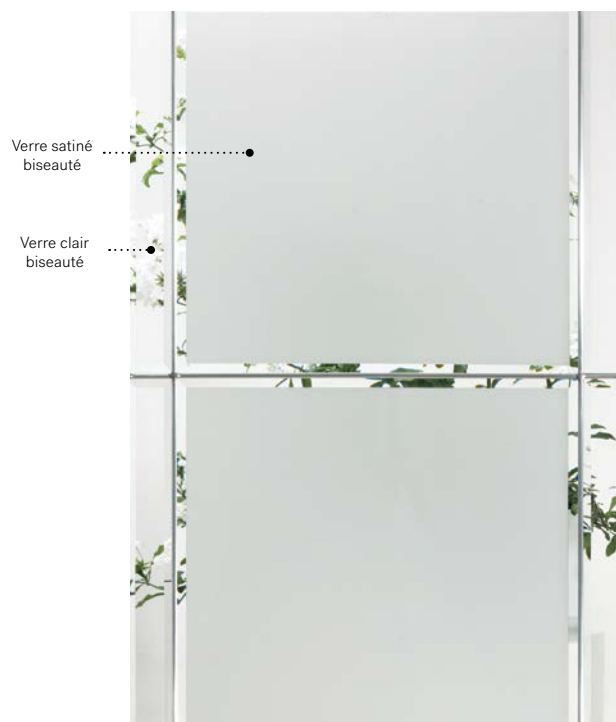

Cadres 13 7/8" x 79" Hors tout

	Zinc	Pat.
Novapvc	10-310-211 003	001

Opal

Porte d'acier Orléans avec moulures Prestige p.19. Fenêtre de porte Opal 22" x 48" p.85.

Opal

Opal est le résultat d'un agencement somptueux de verres biseautés dans un style intemporel. Ce mariage de verres clair et satiné assurera une douceur, tout en créant de superbes effets lumineux. Ses formes simples et symétriques ajouteront de l'élégance à l'architecture de votre maison.

Vitrail : Verre clair biseauté et verre satiné biseauté.

Baguettes : Zinc.

Cadres : Contemporain, Novapvc ou Pré-finissable.

Impostes et latéraux : S'agence parfaitement au verre au fini satiné.

Niveau d'intimité