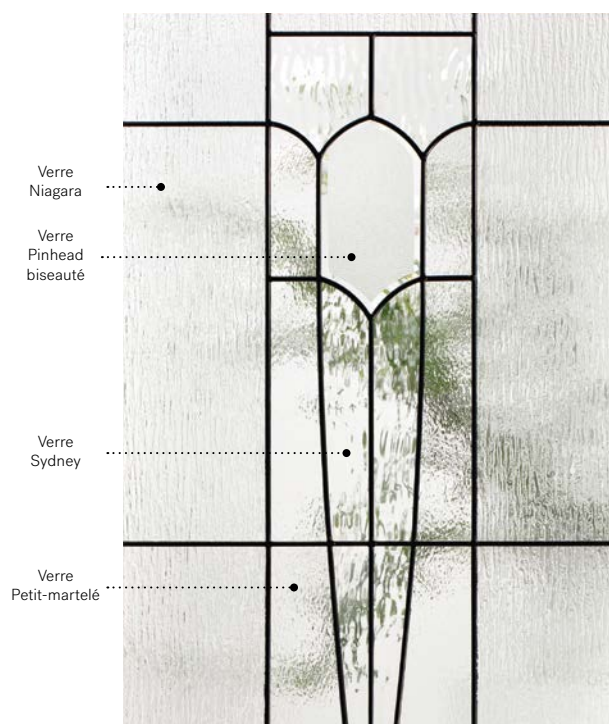

Louisbourg

Porte d'acier Orléans p.19. Fenêtre de porte Louisbourg 22" x 48" p.81.

Louisbourg

Structurée et soignée, cette configuration nous rappelle les œuvres d'art de gravure sur verre. Son asymétrie et les trames qui y sont intégrées dynamisent ce vitrage.

8"×36"

07-314-010-007
07-314-010-001

Mistral

Porte d'acier Orléans p.19. Fenêtre de porte Mistral 22" x 48" p.83.

Mistral

L'élégance de ce vitrail prend source dans le style Art Nouveau. Il se compose de formes simples et élancées, inspirées des illustrations de cette époque.

Vitrail : Verre Niagara, verre Sydney, verre Pinhead biseauté et verre Petit-martelé.

Baguettes : Zinc ou Patinées.

Cadres : Novapvc ou Pré-finissable.

Impostes et latéraux : S'agence parfaitement au verre Pinhead. Modèle disponible sur mesure.

Cadres 13 7/8" x 79" Hors tout

	Zinc	Pat.
Novapvc	10-310-211 003	001

Opal

Porte d'acier Orléans avec moulures Prestige p.19. Fenêtre de porte Opal 22" x 48" p.85.

Opal

Opal est le résultat d'un agencement somptueux de verres biseautés dans un style intemporel. Ce mariage de verres clair et satiné assurera une douceur, tout en créant de superbes effets lumineux. Ses formes simples et symétriques ajouteront de l'élégance à l'architecture de votre maison.