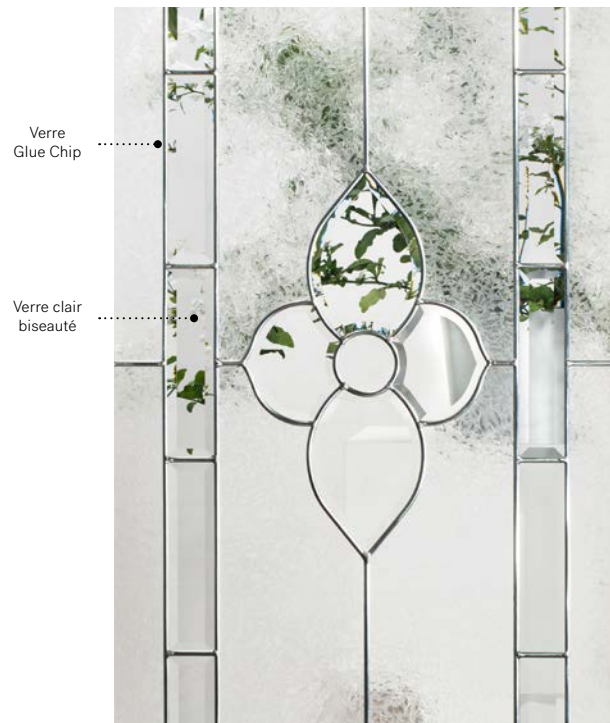

Vitrail: Verre Pinhead biseauté et verre Diamanté.

Baguettes: Zinc ou Patinées.

Cadres: Contemporain ou Novapvc.

Impostes et latéraux: S'agence parfaitement au verre Pinhead.
Modèle disponible sur mesure.

Cadres: Contemporain ou Novapvc.

Impostes et latéraux: S'agence parfaitement au verre au fini sablé.

Modèle disponible sur mesure.

Niveau d'intimité

3/5

SEMI-PRIVÉ

Cadres 22"×64"
Contemporain 07-263-060-009
Novapvc 07-263-060-001

8"×48"
07-263-017-008
07-263-017-001

8"×36"
07-263-010-008
07-263-010-001

Guillotine Élévation
et Q470
page 105, page 109

Allure

Orné d'une fleur en verre biseauté, Allure évoque le travail minutieux des joailliers. En atmosphère champêtre ou naturel, il laisse une charmante impression.

Vitrail: Verre clair biseauté et verre Glue Chip.

Baguettes: Zinc ou Laiton.

Cadres: Novapvc ou Pré-finissable.

Impostes et latéraux: S'agence parfaitement au verre Glue Chip. Modèle disponible sur mesure.