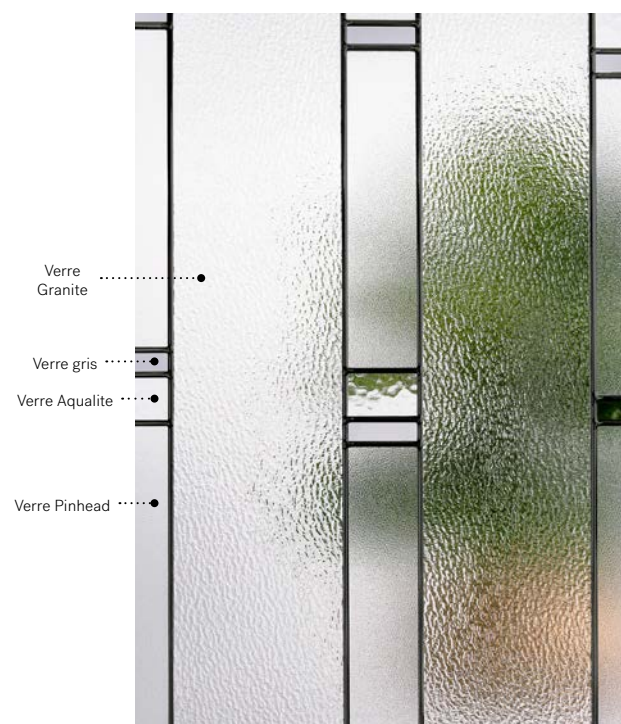

Cadres 13 7/8" x 79" Hors tout

	Zinc	Pat.
Novapvc	10-310-211 003	001

Opal

Porte d'acier Orléans avec moulures Prestige p.19. Fenêtre de porte Opal 22" x 48" p.85.

Opal

Opal est le résultat d'un agencement somptueux de verres biseautés dans un style intemporel. Ce mariage de verres clair et satiné assurera une douceur, tout en créant de superbes effets lumineux. Ses formes simples et symétriques ajouteront de l'élégance à l'architecture de votre maison.

Vitrail : Verre clair biseauté et verre satiné biseauté.

Baguettes : Zinc.

Cadres : Contemporain, Novapvc ou Pré-finissable.

Impostes et latéraux : S'agence parfaitement au verre au fini satiné.

Niveau d'intimité

Ophir

Porte d'acier Orléans p.19. Fenêtre de porte Ophir 22" x 48" avec latéraux 8" x 48" p.87.

Ophir

Ce vitrail unique aux influences Craftsman s'agence parfaitement aux maisons de pierres à caractère riche et classique. Par son audacieux mélange de textures fortes ponctué de verre gris, Ophir sera l'élément clé de la devanture de votre maison.

Vitrail : Verre Aqualite, verre gris, verre Granite et verre Pinhead.

Baguettes : Zinc ou patinée.

Cadres : Contemporain, Novapvc ou Pré-finissable.

Impostes et latéraux : S'agence parfaitement au verre Pinhead. Modèle disponible sur mesure.