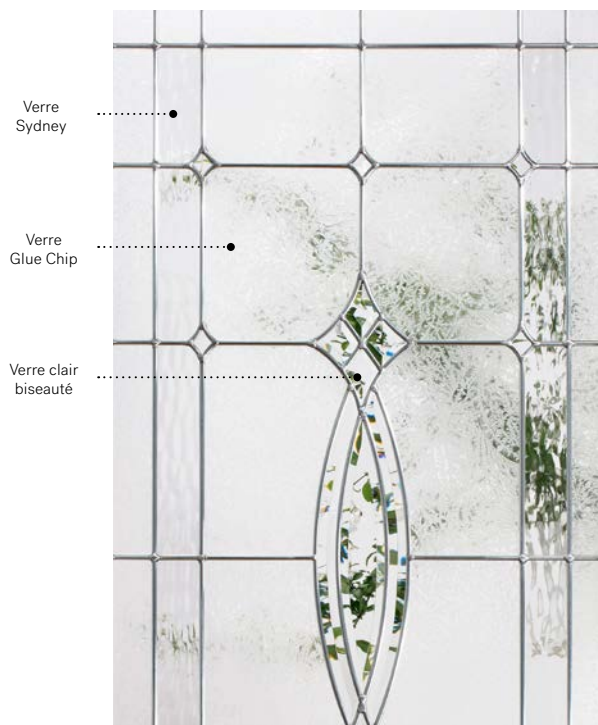

Verre Sydney

Verre Glue Chip

Verre clair biseauté

Niveau d'intimité

3/5

SEMI-PRIVÉ

Cadres	22"×64"			22"×48"			22"×36"					
	Zinc	Pat.	Laiton	Zinc	Pat.	Laiton	Zinc	Pat.	Laiton			
Novapvc	10-054-060	008	026	002	10-054-057	006	032	001	10-054-050	008	024	002
Pré-finissable	10-054-060	017	032	004	10-054-057	017	034	019	10-054-050	016	033	004