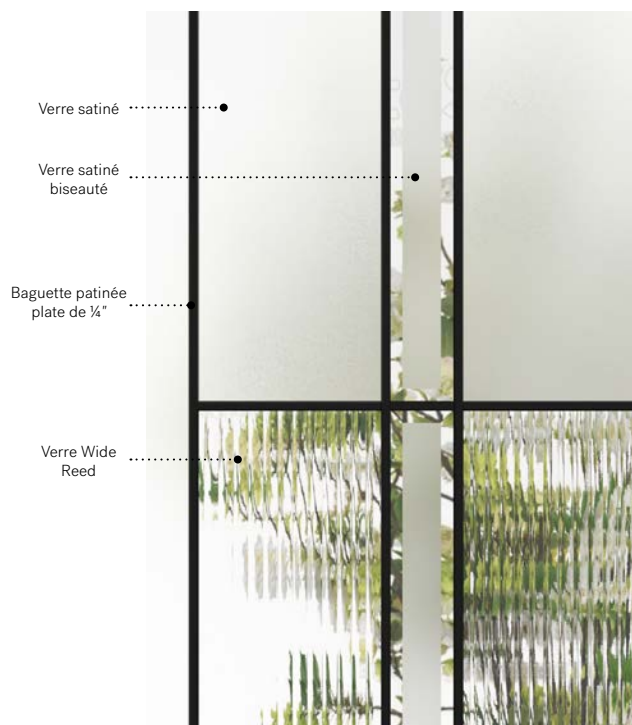

Nobel

Un vitrail au look sophistiqué conçu pour les styles architecturaux d'aujourd'hui. Ce modèle exprime toute sa noblesse grâce à une composition assumée et ses verres aux textures contrastées. Nobel saura rehausser les maisons unifamiliales de style contemporain ou classique.

Vitrail : Verre au fini satiné, verre satiné biseauté et verre Wide Reed.

Baguettes : Patinées plates de ¼".

Cadres : Contemporain ou Novapvc.

Impostes et latéraux : S'agence parfaitement au verre au fini satiné ou clair.

Modèle disponible sur mesure.

Niveau d'intimité

3/5

SEMI-PRIVÉ

Cadres

22"×64"

Contemporain

10-395-060-005

Novapvc

10-395-060-001

22"×48"

10-395-057-005

10-395-057-001

22"×36"

10-395-050-005

10-395-050-001

7"×64"

10-395-005-005

10-395-005-001

8"×48"

10-395-017-005

10-395-017-001

8"×36"

10-395-010-005

10-395-010-001