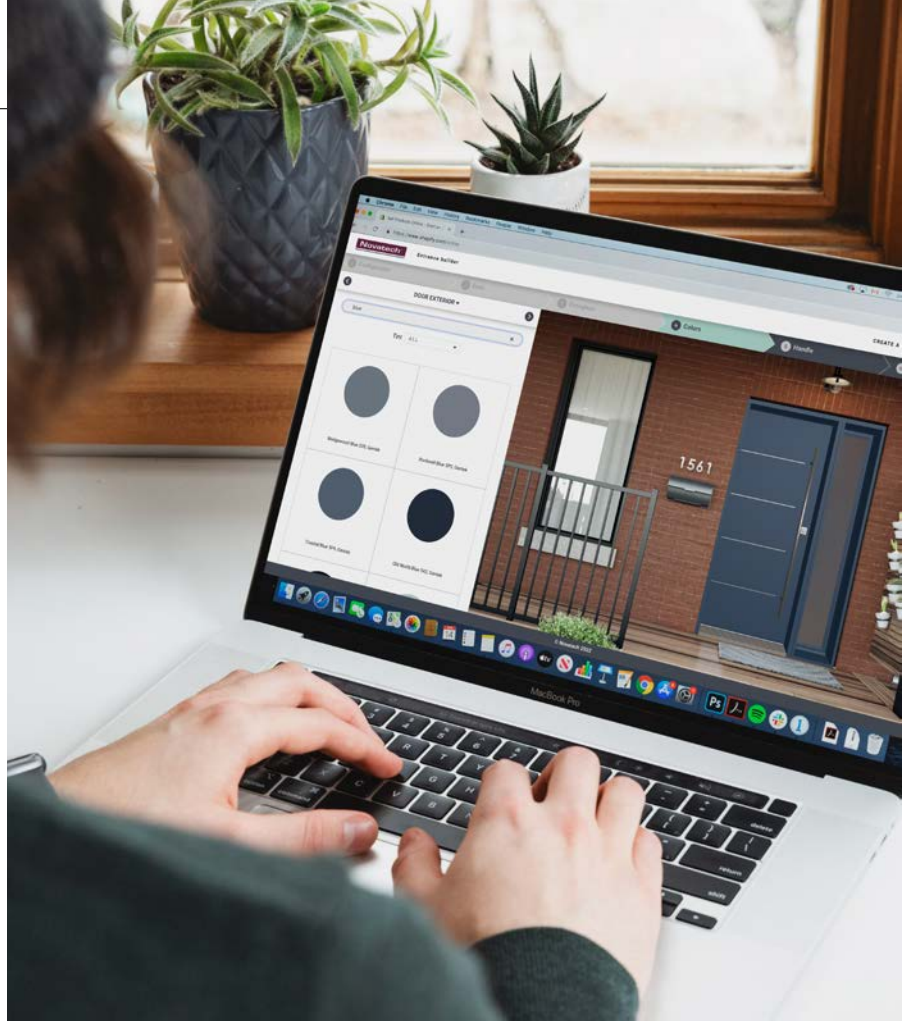

NOUVEAU

Créateur d'entrée

Créez la porte de vos rêves en quelques étapes simples, voyez-la sous tous les angles, et confirmez son agencement avec une photo de votre maison. Vous y trouverez tous les outils pour réussir votre projet d'entrée.

Commencez la création sur design.groupenovatech.com

Consultez notre site web

Consultez le catalogue de produits complet sur notre site web. Vous trouverez les formats et les options disponibles pour tous nos produits ainsi qu'une panoplie de ressources pour vous inspirer et vous aider à créer votre entrée.

groupenovatech.com

Demandez conseil

Un designer verra votre demeure avec un œil nouveau et pourra vous aider à réaliser l'entrée de vos rêves. Du modèle de porte, à sa couleur, jusqu'au style de poignée, nos experts pourront vous guider dans votre choix.

design@groupenovatech.com

L'Espace Client

Notre Espace Client est un outil puissant pour vous supporter en affaires. Pour les pré-monteurs, nous avons un carnet de commandes pour un suivi en temps réel. Les détaillants auront accès à nos outils marketing, tels que nos photos en haute résolution et nos brochures, ainsi que des informations techniques. Inscrivez-vous sur notre site web.

extranet.novatechgroup.com

Nos salles d'exposition

Nos salles d'exposition sont ouvertes au grand public ainsi qu'aux professionnels de l'industrie. En plus d'y trouver tous les produits Novatech, notre conseillère pourra vous aider à choisir une porte d'entrée qui correspond à vos besoins et préférences.

info@groupenovatech.com

La mention Fabriqu'au Québec a été décernée aux portes d'acier Novatech, ainsi qu'à nos fenêtres en sérigraphie, jet de sable, verre taillé, verre texturé et carrelages.