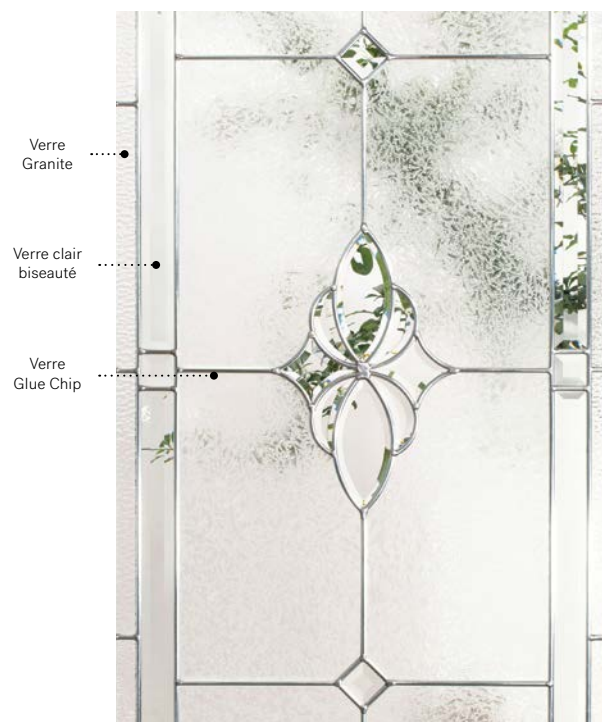

Mystique

Le modèle Mystique démontre le savoir-faire des artistes verriers. L'agencement du verre biseauté crée de superbes réfractations de lumière et met de l'avant la finesse du médaillon central.

Vitrail : Verre Granite, verre Glue Chip et verre clair biseauté.

Baguettes : Zinc ou Laiton.

Cadres : Novapvc et Pré-finissable.

Impostes et latéraux : S'agence parfaitement au verre Glue Chip.

Modèle disponible sur mesure.

Niveau d'intimité

2/5

SEMI-PRIVÉ

Cadres 22"×64"