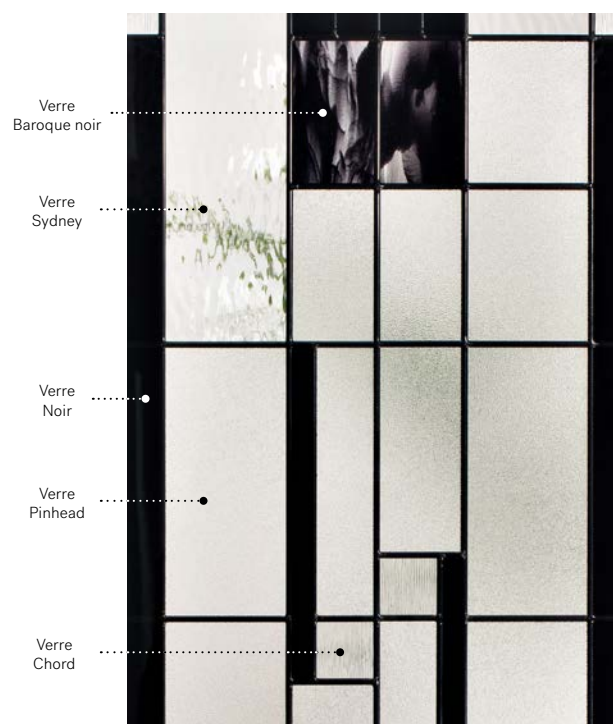

Kallima

Les amoureux du verre artisanal seront charmés par le Kallima. Caractérisé par ses pièces uniques de verres noir et clair fusionnés, ce vitrage assurera un look distinctif à votre demeure.

Vitrail: Verre Chord, verre Sydney, verre Noir, verre Baroque noir et verre Pinhead.

Baguettes: Patinées.

Cadres: Contemporain, Novapvc ou Pré-finissable.

Impostes et latéraux: S'agence parfaitement au verre Pinhead. Modèle disponible sur mesure.

Niveau d'intimité

4/5

PRIVÉ

Cadres 22" × 64"

Contemporain 10-229-060-009
Novapvc 10-229-060-001
Pré-finissable 10-229-060-003

Cadres 22" × 48"

Cadres 22" × 36"

Cadres 22" × 14 7/16"

Cadres 7" × 64"

Contemporain 10-229-005-010
Novapvc 10-229-005-001
Pré-finissable 10-229-005-003

Cadres 8" × 48"

Cadres 8" × 36"

Cadres 13 7/8" × 79" Hors tout

Contemporain 10-229-211-001