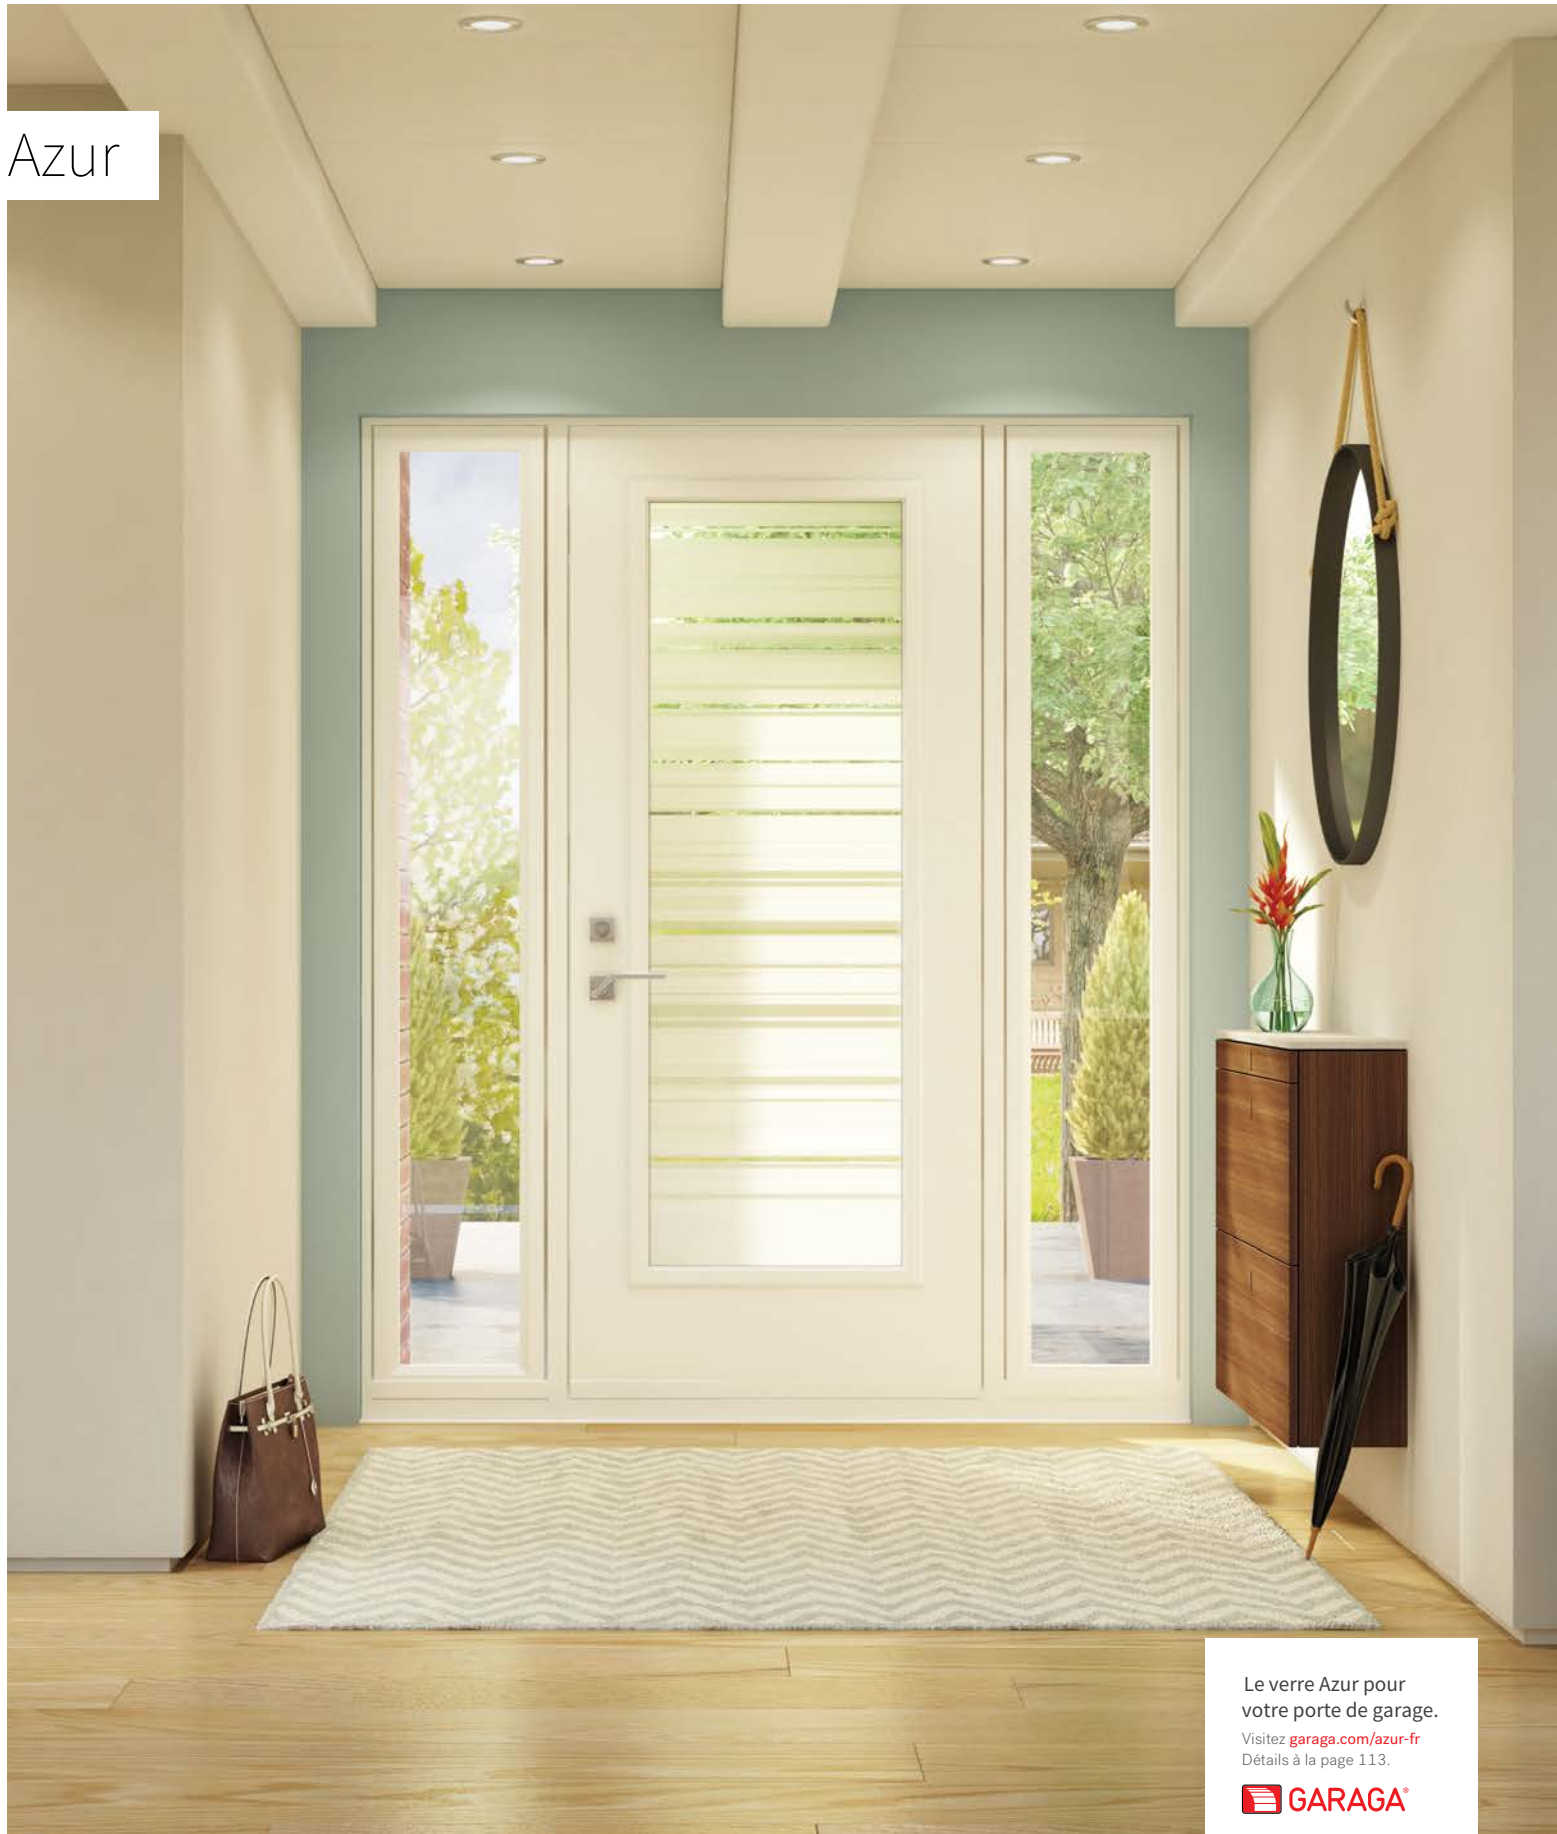

Azur

Le verre Azur pour
votre porte de garage.

Visitez garaga.com/azur-fr
Détails à la page 113.

Porte d'acier Uno. Fenêtre de porte Azur 22" x 64" p.33. Latéraux en verre clair 13 1/2" x 79".