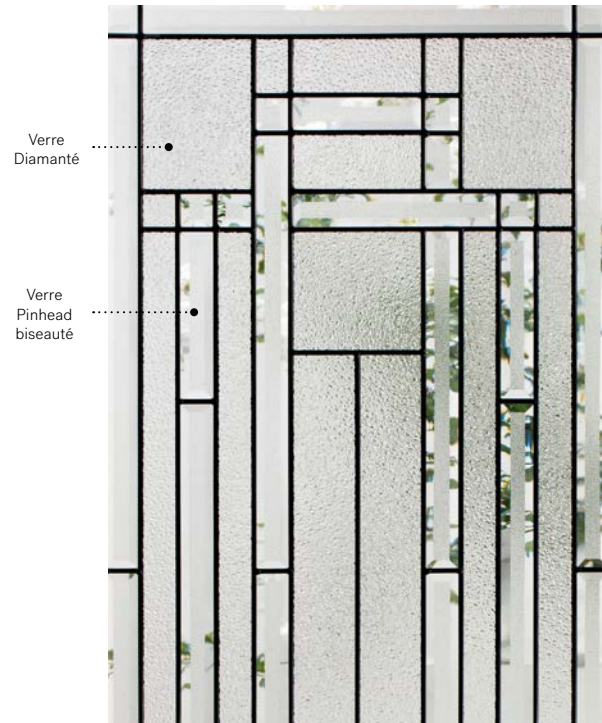

Cadres	7"×64"	8"×48"	8"×36"
Contemporain	10-385-005-002	10-385-017-002	10-385-010-002
Novapvc	10-385-005-001	10-385-017-001	10-385-010-001

Attraction

Ce modèle se distingue par son assemblage particulier de petits morceaux de verre créant l'effet d'une illusion optique.

Vitrail: Verre Pinhead biseauté et verre Diamanté.

Baguettes: Zinc ou Patinées.

Cadres: Contemporain ou Novapvc.

Impostes et latéraux: S'agence parfaitement au verre Pinhead.
Modèle disponible sur mesure.