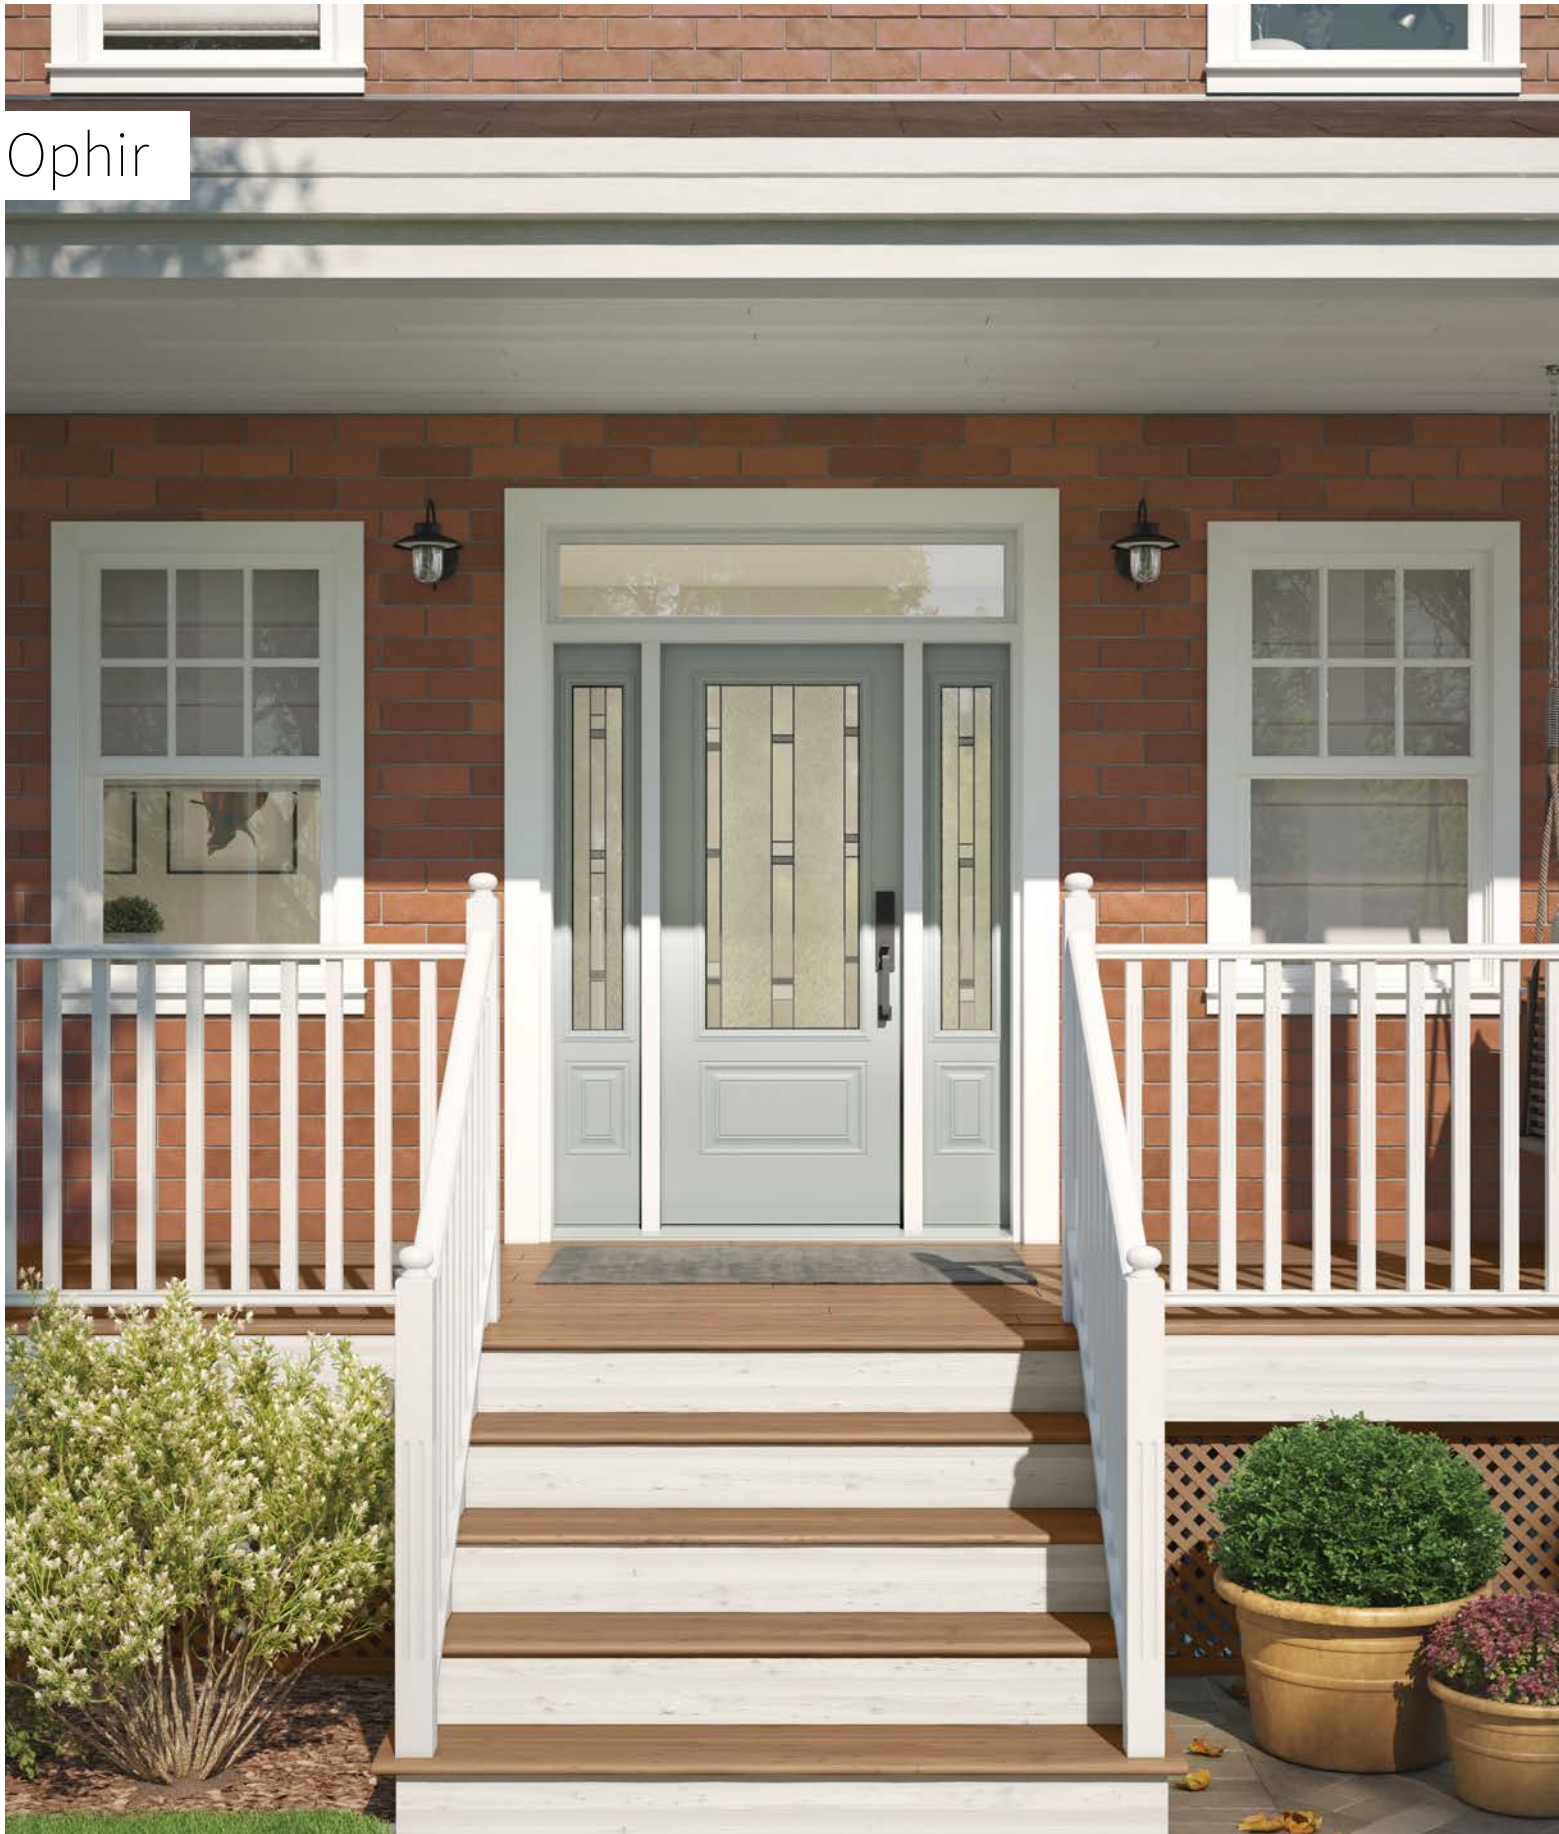

Ophir

Porte d'acier Orléans p.19. Fenêtre de porte Ophir 22" x 48" avec latéraux 8" x 48" p.87.