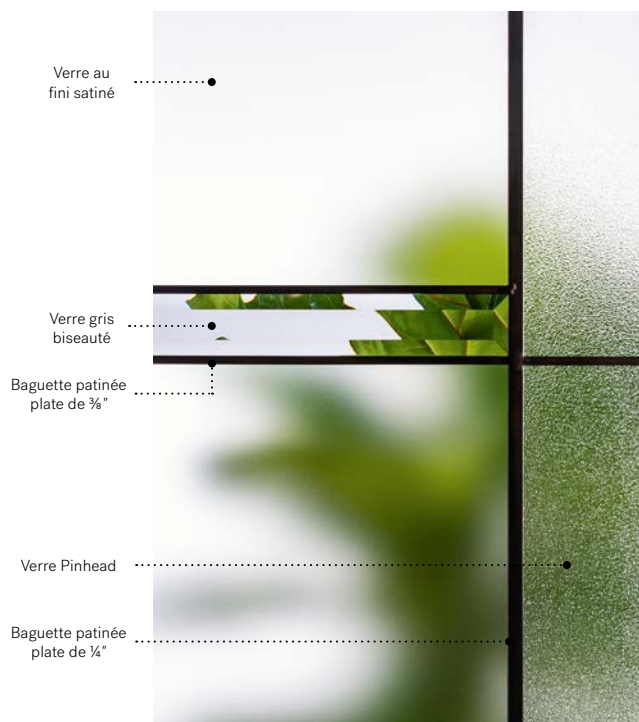

07-338-010-001

07-338-010-002

13 7/8" × 79" Hors tout

07-338-211-001

Belmont

Porte d'acier Uno. Fenêtre de porte Belmont 22" x 64" p.35. Latéral en verre au fini satiné 13 1/2" x 79".

Belmont

Un vitrail au look urbain conçu pour les styles architecturaux d'aujourd'hui. Sa composition asymétrique et minimaliste de baguettes plates patinées et son verre au fini satiné s'agencent aux volumes et matériaux des maisons au style contemporain. Accompagné d'une poignée noire au fini satiné, le Belmont est d'une élégance hors pair!

Vitrail: Verre au fini satiné, verre gris biseauté et verre Pinhead.

Baguettes: Patinées plates de 1/2" et patinées plates de 1/4".

Cadres: Contemporain ou Novapvc.

Impostes et latéraux: S'agence parfaitement au verre au fini satiné. Modèle disponible sur mesure.